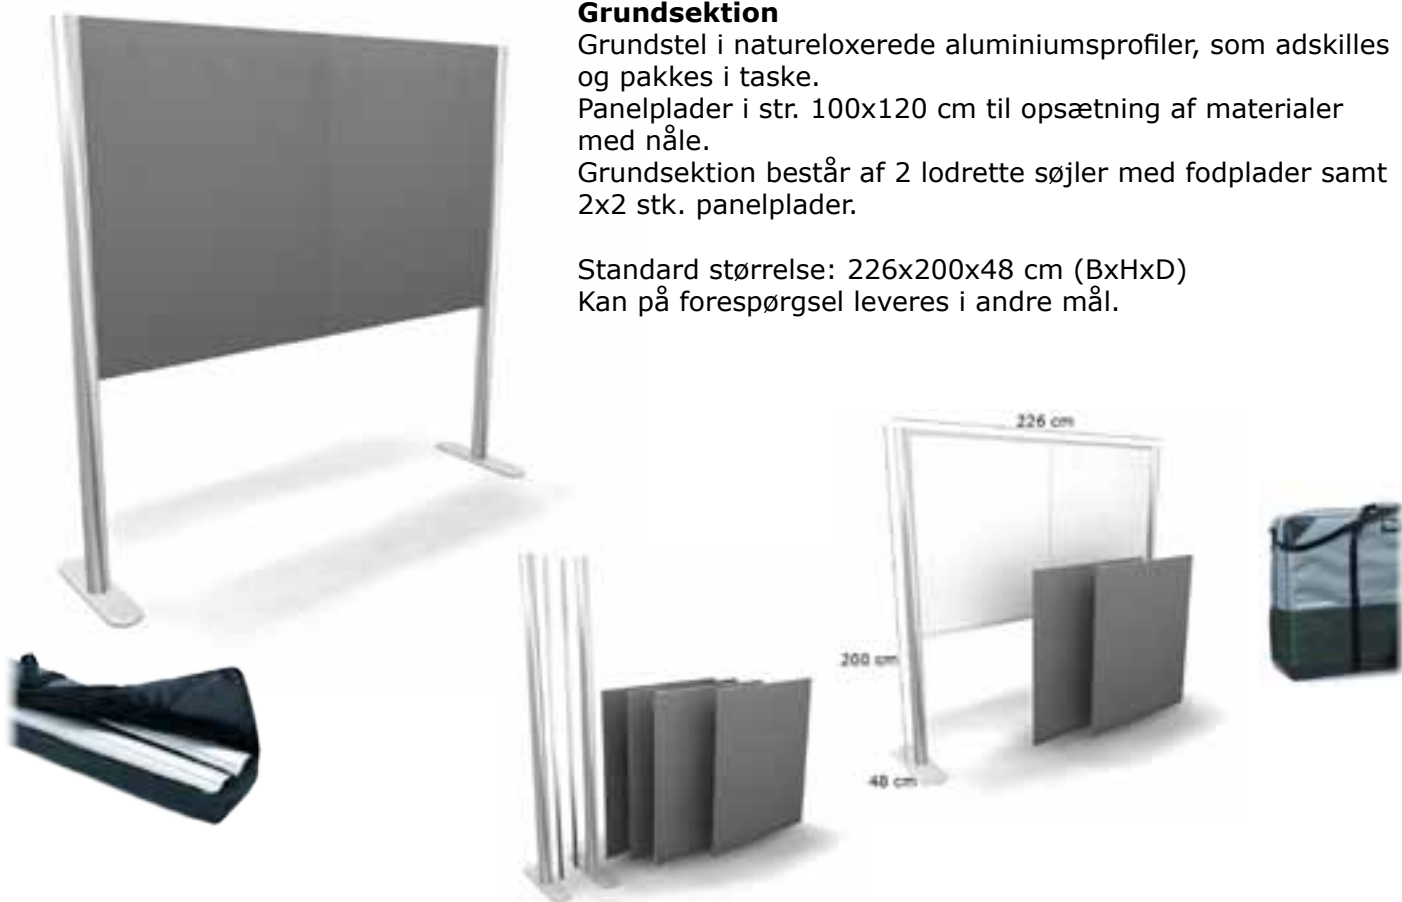

Skærmvæg med stofbetrukne panelplader

Den dobbeltsidede skærmvæg, som kan skilles ad og pakkes i tilhørende transporttasker

a/s Holmud
Islevdalvej 161
DK-2610 Rødovre
(45) 44 91 80 44
holmud@holmud.dk

Grundsektion

Grundstel i natureloxerede aluminiumsprofiler, som adskilles og pakkes i taske.

Panelplader i str. 100x120 cm til opsætning af materialer med nåle.

Grundsektion består af 2 lodrette søjler med fodplader samt 2x2 stk. panelplader.

Standard størrelse: 226x200x48 cm (BxHxD)

Kan på forespørgsel leveres i andre mål.

Tillægssektion

Grundstel i natureloxerede aluminiumsprofiler, som adskilles og pakkes i taske.

Panelplader i str. 100x120 cm til opsætning af materialer med nåle.

Tillægssektion består af 1 lodret søjle med fodplade samt 2x2 stk. panelplader.

a/s Holmud
www.holmud.dk

DanStand - nu en del af teamet

BRANDEXPO