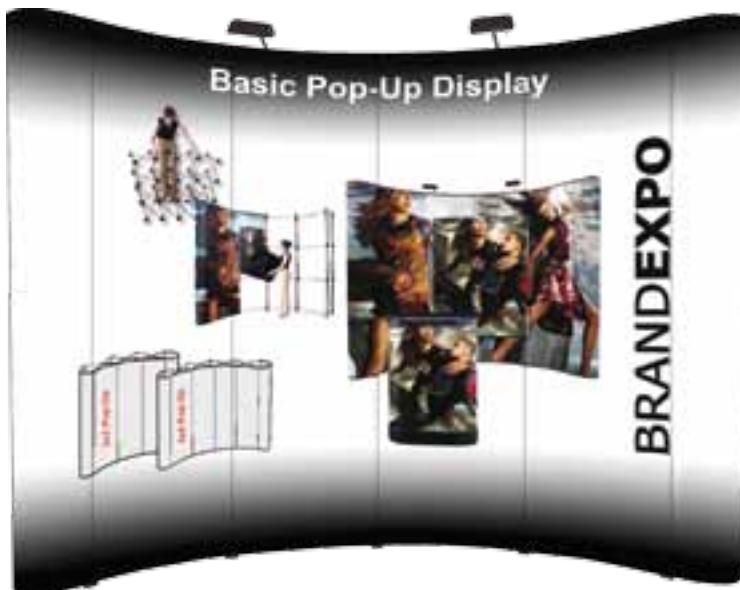

## Pop-Up Basic

Buet Pop-Up system i den gode mellemklasse, som leveres i kombineret transportbox m/ hjul og disk.

Som tillæg kan købes spotlight og disktopplade.

Tilbydes med Super grafikbaner.

Display størrelse:

3x3: 5 panelbaner - 334x228 cm (BxH)

4x3: 6 panelbaner - 402x228 cm (BxH)

Disksvøb: 162x75,5 cm (BxH), hvoraf 5 cm i højre side skjules ved montage.

## Vario d4

Pop-Up systemet i den rigtig gode kvalitet i både en lige og buet udgave.

Leveres med kombineret transportbox m/ hjul og disk samt spotlight.

Som supplement kan købes disktopplade.

Tilbydes med Super grafikbaner.

Display størrelse buet:

3x3: 5 panelbaner - 336,5x225 cm (BxH)

4x3: 6 panelbaner - 403,8x225 cm (BxH)

Display størrelse lige:

3x3: 5 panelbaner - 366,5x225 cm (BxH)

4x3: 6 panelbaner - 439,8x225 cm (BxH)

Disksvøb: 196,6x77 cm (BxH), hvoraf 6,2 cm i højre side skjules ved montage.